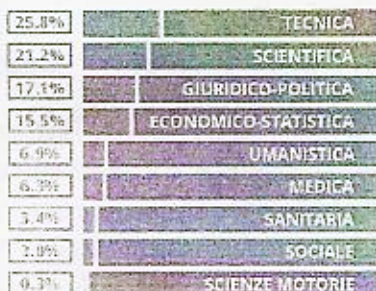

EDUSCOPIO è un progetto di Fondazione Agnelli

Indicatori di performance

È un indice che mette insieme la Media dei Voti e i Crediti Ottenuti normalizzati in una scala che va da 0 a 100, dando un peso pari al 50% ad ognuno dei due indicatori.

È un indice, normalizzato per tenere conto del diverso grado di difficoltà dei corsi di laurea, che ci dice quali crediti universitari sono stati ottenuti dagli studenti della scuola (percentuale sui crediti previsti al primo anno di laurea).

Licei Scientifici (prov. CZ)

Scuola	Indirizzo	Indice FGA	Media Voti	Media Crediti
LUIGI SICILIANI	Catanzaro	76.49	26.93	78.54
ANTONIO GUARASCI	Soverato	70.67	26.32	71.97
GALILEO GALILEI	Lamezia T.	69.20	26.30	69.20
ENRICO FERMI	Catanzaro	68.85	26.16	69.28
ETTORE MAJORANA	Girifalco	67.87	25.98	69.16
SERSALE	Sersale	67.50	25.75	70.40
ENZO FERRARI	Chiaravalle C.	63.94	25.61	62.79
LUIGI COSTANZO	Decollatura	60.42	25.26	60.32
MARIA AUSILIATRICE	Soverato	44.90	23.27	45.86

Per indirizzo (1° pos. a Cz)

Scuola	Indirizzo	Indice FGA	Media Voti	Media Crediti
LUIGI SICILIANI	Scientifico	76.49	26.93	78.54
P. GALLUPPI	Classico	70.66	26.62	69.41
G. DE NOBILI	Scienze Umane	66.99	25.30	71.26
B. CHIAMIRRI	Tecnico - Tecnologico	62.39	25.63	61.19
G. DE NOBILI	Linguistico	61.52	25.66	59.15
GRIMALDI-PACIOLI	Tecnico - Economico	56.19	24.91	54.73

Licei (1° pos. nei capoluoghi)

Scuola	Indirizzo	Indice FGA	Media Voti	Media Crediti	
LUIGI SICILIANI	Catanzaro	Scientifico	76.49	26.93	78.54
L. DA VINCI	Reggio C.	Scientifico	72.80	26.56	74.21
T. CAMPANELLA	Reggio C.	Classico	71.09	26.69	69.69
P. GALLUPPI	Catanzaro	Classico	70.66	26.62	69.41
M. MORELLI	Vibo V.	Classico	70.57	26.47	70.51
E. FERMI	Cosenza	Scientifico	67.60	26.28	66.20
B. TELESIO	Cosenza	Classico	66.07	26.17	64.06
G. BERTO	Vibo V.	Scientifico	66.80	25.56	70.57
FILOLAO	Crotone	Scientifico	64.97	25.47	67.62
PITAGORA	Crotone	Classico	63.62	25.99	63.97